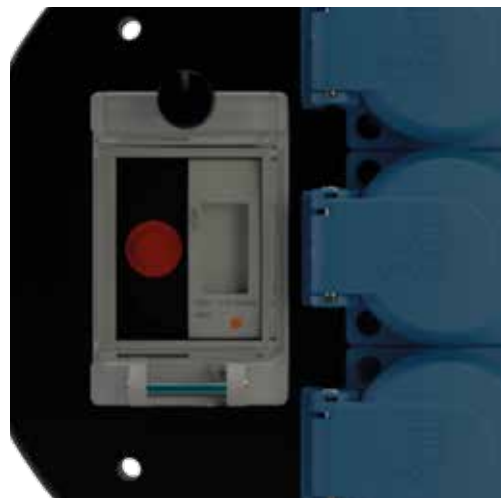

GT 310.SZ.MD3.40KS315

Den Stromverbrauch immer im Blick

Die **GT 310.SZ.MD3.40KS315** ist eine besonders robuste Ausführung aus unzerbrechlichem, chemiekalorienbeständigem Spezialgummi.

Sie verfügt über einen Wechselstromzähler, welcher nur die tatsächlich verbrauchte Energie misst.

Der Wechselstromzähler ist jedoch nur für die Eigenkontrolle, nicht aber für die monetäre Stromabrechnung zugelassen.

- ✓ IP 54 (spritzwassergeschützt)
- ✓ zur Benutzung im Freien und auf Baustellen
- ✓ temperaturbeständig von -20 bis +70 °C
- ✓ 3 selbstschließende Maschinensteckdosen
- ✓ Thermoschalter
- ✓ 40 Meter Kabel H07RN-F 3G1,5 mit Schuko-Gummistecker
- ✓ auch mit anderen Kabellängen- und querschnitten erhältlich

Wechselstromzähler

- Genauigkeitsklasse B (1%)
- direkt messend und ungeeicht
- beleuchtete Digitalanzeige mit 7 Stellen, davon 2 Nachkommastellen
- Stromverbrauch ist nichtflüchtig gespeichert
- mit Spannungsanzeige