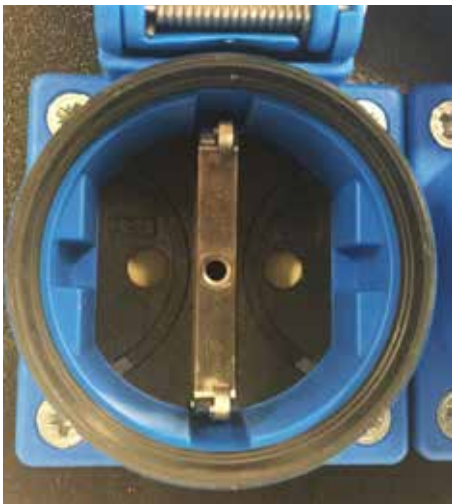

Wir sorgen vor!

Kinderschutz in Kabeltrommeln

GT 310.MD4K.25KS315

Kinder sind neugierig und erkunden auf Ihre Art und Weise die Welt. Aber das kann auch schnell mal gefährlich werden. Deshalb sorgen wir vor!

Die Spezialgummikabeltrommel **GT 310.MD4K.25KS315** ist mit 4 Kinderschutz-Schutzkontaktsteckdosen ausgestattet und daher bestens geeignet für den Einsatz z. B. im Kindergarten.

- ✓ IP54 (spritzwassergeschützt)
- ✓ zur Benutzung im Freien
- ✓ temperaturbeständig von -20 bis +70 °C
- ✓ mit Thermoschalter
- ✓ mit 25 Meter Kabel H07RN-F 3G1,5
- ✓ mit montiertem Schuko-Gummistecker am Kabelende
- ✓ mit 4 selbstschließenden Kinderschutz-Schutzkontaktsteckdosen
- ✓ bietet mehr Schutz für Kinder bei der Berührung der Steckdosen
- ✓ Schutz vor dünnen oder spitzen Gegenständen wie z. B. Nadeln, Schraubenziehern oder anderen Objekten
- ✓ entspricht den Anforderungen der Deutschen Gesetzlichen Unfallversicherung DGUV, DGUV Info 203-006 (BGI 608) und DGUV Info 203-005 (BGI 600 Kategorie K2)

Artikel	Schutz-klasse	Schutz-grad	Kabel-länge	Bestückung	Nennspannung	Leistung Kabel		Gewicht
						aufgewickelt	abgewickelt	
GT 310.MD4K.25KS315	II	IP54	25 m	H07RN-F 3G1,5	230V~/16A	1500W	3600W	5,67 kg