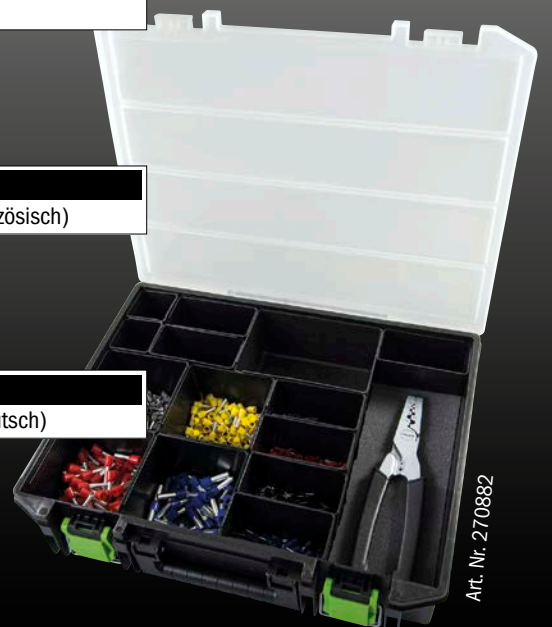

Sortiment Aderendhülsen

Inhalt: 1.150 isolierte Aderendhülsen,
1 Kerbzange (Art. 210824), Pressbereich 0,75 - 16 mm², im Sortimentskasten
aus Kunststoff 415 x 335 x 90 mm

Menge	Beschreibung	Länge mm	LQ mm²
200	isolierte Aderendhülsen	8	0,75
200	isolierte Aderendhülsen	8	1
200	isolierte Aderendhülsen	8	1,5
200	isolierte Aderendhülsen	8	2,5
100	isolierte Aderendhülsen	10	4
100	isolierte Aderendhülsen	12	6
100	isolierte Aderendhülsen	18	10
50	isolierte Aderendhülsen	18	16

Art. Nr. 270882/DIN
Farbserie DIN

Art. Nr. 270882
Farbserie I (französisch)

Art. Nr. 270894
Farbserie II (deutsch)