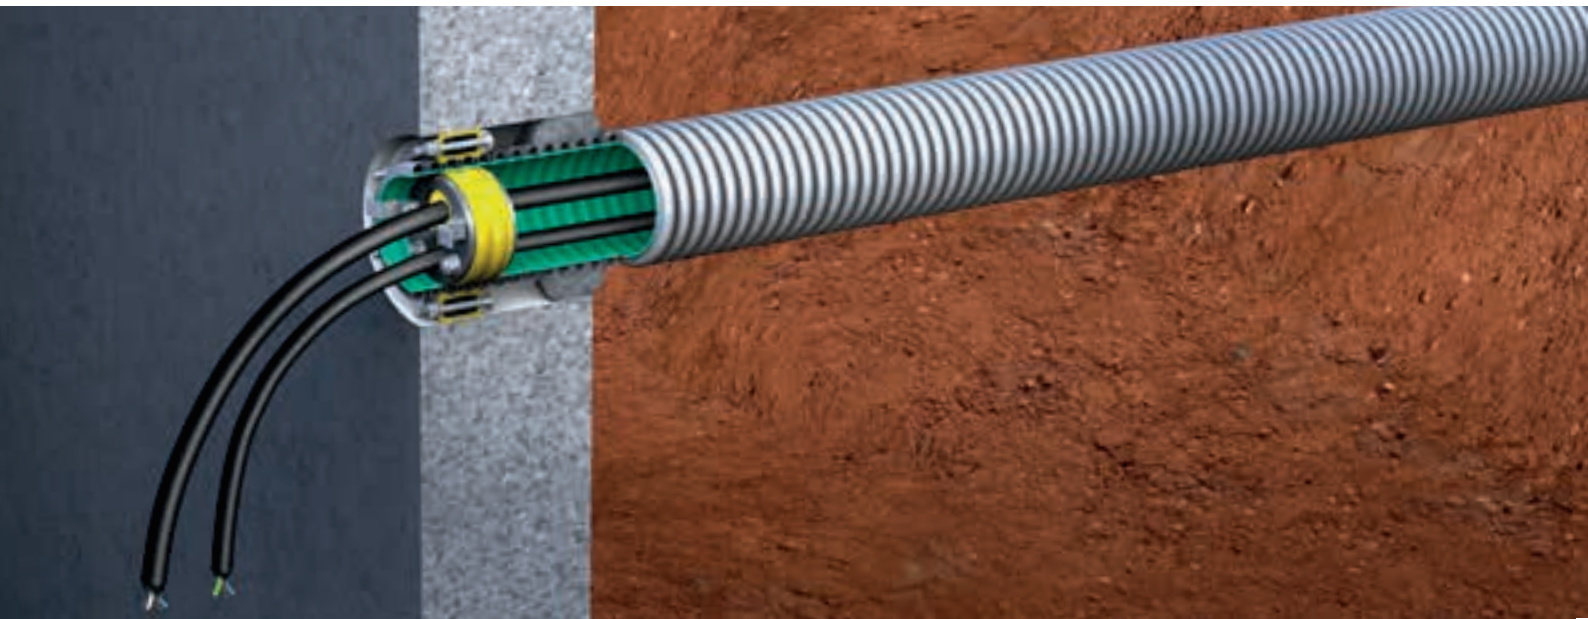

## Kabu-FESH Set Elektro Boden

Die Einspartenhouseinführung im Set für Gebäude ohne Keller

### Kabu-FESH Set Elektro B

Kabu-FESH Set Elektro B, das FRÄNKISCHE Einführungs-System Haus für die Sparte Elektro ist eine Einspartenhouseinführung im Set für Gebäude ohne Keller. Das Set besteht aus einem hochwertigen Kabelschutzrohr Kabuflex R plus Typ 750, einem Mauerkragen, einer sanddichten Endkappe SD sowie der dichtheitsgeprüften Innendichtung Kabu-IN DD zur sicheren Durchführung eines Strom- oder Telekommunikationskabels. Die Dichtheit des Systems ist geprüft nach DVGW VP 601.

DIN EN 61386-24 (VDE 0605-24)  
Druckbeanspruchung Typ 750

Vorteile	Anwendungsbereich
<ul style="list-style-type: none"> <li>■ Geeignet für die Verlegung gemäß VDE-AR-N 4100</li> <li>■ Geeignet für die Verlegung gemäß VDE-AR-N 4223</li> <li>■ Geeignet zur Gebäudeeinführung nach DIN 18012</li> <li>■ Gas- und druckwasserdicht: Type 75 bis 1,5 bar Type 110 bis 1 bar</li> <li>■ CE konformes und VDE zugelassenes Schutzrohr Kabuflex R plus Typ 750 nach DIN EN 61386-24 mit Klassifizierung N750</li> </ul>	<ul style="list-style-type: none"> <li>■ WU-Beton Beanspruchungsklasse 1 nach DAfStb-Richtlinie</li> <li>■ WU-Beton Beanspruchungsklasse 2 nach DAfStb-Richtlinie</li> <li>■ W1-E nach DIN 18533, Abdichtung von erdberührten Bauteilen</li> </ul>

## Kabu-IN

Zur gas- und druckwasserdichten Abdichtung von Strom- und Telekommunikationskabeln in Kabuflex R plus Rohren, z.B. bei Verbindungen zwischen Haus und Garten oder Garage und Verbindungen zwischen einzelnen Industriehallen oder Gewerbegebäuden