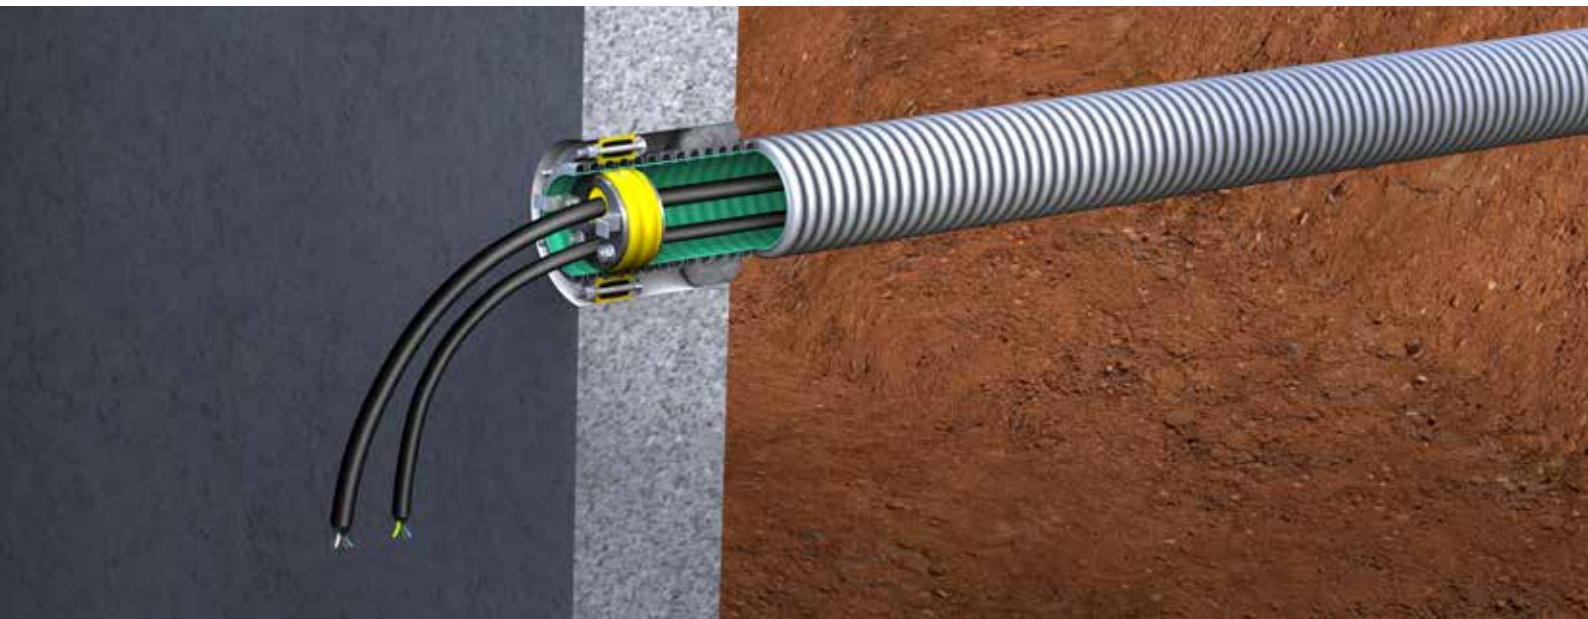

Vorankündigung Kabu-FESH Set Elektro Boden Dezember 2019

Die Einspartenhouseinführung im Set für Gebäude ohne Keller

Kabu-FESH Set Elektro B

Kabu-FESH Set Elektro B, das FRÄNKISCHE Einführungs-System Haus für die Sparte Elektro ist eine Einspartenhouseinführung im Set für Gebäude ohne Keller. Das Set besteht aus einem hochwertigen Kabelschutzrohr Kabuflex R plus Typ 750, einem Mauerkragen, einer sanddichten Endkappe SD sowie der dichtheitsgeprüften Innendichtung Kabu-IN DD zur sicheren Durchführung eines Strom- oder Telekommunikationskabels. Die Dichtheit des Systems ist geprüft nach DVGW VP 601.

Art.-Nr.	Type	Ring- inhalt [m]	für Kabeldurch- messer [mm]	Paletten- inhalt	VPE [STK]	Preis [€] pro Stück	Preis- gruppe
19241075	75	6	9 – 24	6	1	196,-	000
19242075	75	10	9 – 24	4	1	218,-	000
19241110	110	6	9 – 48	4	1	254,-	000
19242110	110	10	9 – 48	2	1	280,-	000

DIN EN 61386-24 (VDE 0605-24)
Druckbeanspruchung Typ 750

Vorteile	Anwendungsbereich
<ul style="list-style-type: none"> ■ Geeignet für die Verlegung gemäß VDE-AR-N 4100 ■ Geeignet für die Verlegung gemäß VDE-AR-N 4223 ■ Geeignet zur Gebäudeeinführung nach DIN 18012 ■ Gas- und druckwasserdicht: Type 75 bis 1,5 bar Type 110 bis 1 bar ■ CE konformes und VDE zugelassenes Schutzrohr Kabuflex R plus Typ 750 nach DIN EN 61386-24 mit Klassifizierung N750 	<ul style="list-style-type: none"> ■ WU-Beton Beanspruchungsklasse 1 nach DAfStb-Richtlinie ■ WU-Beton Beanspruchungsklasse 2 nach DAfStb-Richtlinie ■ W1-E nach DIN 18533, Abdichtung von erdberührten Bauteilen

Kabu-IN

Zur gas- und druckwasserdichten Abdichtung von Strom- und Telekommunikationskabeln in Kabuflex R plus Rohren, z.B. bei Verbindungen zwischen Haus und Garten oder Garage und Verbindungen zwischen einzelnen Industriehallen oder Gewerbegebäuden