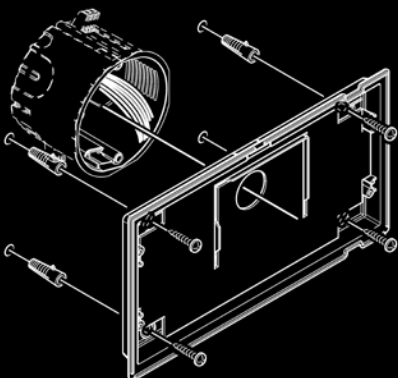

Maxi

	<p>6801W</p>	<p>7“-MONITOR SERIE MAXI. ZWEIDRAHTSYSTEM Farbmonitor für Unterputzmontage (in Gehäuse Art. 6817) oder Aufputzmontage (mit Halterung Art. 6820) mit 7“-Bildschirm 16/9, Freisprechfunktion Full-Duplex und berührungsempfindlichen Tasten. Gestattet die Helligkeits-, Kontrastregelung und die Einstellung der Lautstärke der Sprechverbindung und des Klingeltons. Zur Personalisierung des Klingeltons stehen mehrere Melodien zur Auswahl. Serienmäßige Ausstattung mit Tasten für Türöffner, für Aktivierung/Deaktivierung der Sprechverbindung mit entsprechenden LED-Anzeigen sowie mit 6 weiteren Tasten für Selbsteinschaltung, Privacy und andere programmierbare Funktionen. Verwaltet serienmäßig den Etagenruf und die Rufwiederholung und ist komplett mit 2x 8-stufigen DIP-SCHALTERN für die Programmierung des Teilnehmercodes und die Programmierung der Tasten ausgestattet. Inklusive Abzweigklemme für Steigleitung Art. 1214/2C. Der Monitor kann nur in 2-Draht-Anlagen Simplebus Top Color verwendet werden. Abmessungen 223x124x12 mm.</p>
	<p>6802W</p>	<p>7“-MONITOR SERIE MAXI. VIP-SYSTEM Farb-Touchscreen 7“ mit Freisprechverbindung Full-Duplex.. Beschallungsanlage und Verbrauchsmanagement serienmäßig. Lautstärkeregelung von Sprechverbindung und Ruf ton, Farb- und Kontrastregelung. Mit Slot für Mikro-SD-Karte. Der Klingelton kann personalisiert werden. Mit Funktion Memo Video und integriertem Teilnehmerverzeichnis für Intercom-Anrufe. Verwaltet die Rufsignale der Außensprechstellen und die Rufwiederholung. Mit Panik- und Alarm-Eingang. „Sensitive Touch“-Tasten mit LED-Hinterleuchtung. Die Tasten Sprechverbindung und Türöffner sind immer sichtbar, während alle anderen durch antippen oder Wischen sichtbar gemacht werden. Außerdem mit Selbsteinschalttaste, Taste für die wählbare Privacy- oder Arzt Ruf-Funktion (mit roter Anzeige-LED für aktive Mithörsperr e), 2 Tasten für sonstige Funktionen. Leuchtanzeige für „Tür offen“ und „Nachrichten“. Unterputz-, Aufputzmontage und Tischkonsole. Abmessungen 230x168x28 mm Kompatibel mit Video-Format H.264.</p>
	<p>6817</p>	<p>UNTERPUTZGEHÄUSE FÜR MONITOR MAXI Unterputzgehäuse aus schwarzem ABS Kunststoff. Abmessungen: 212x115x50mm.</p>
	<p>6820</p>	<p>WANDHALTERUNG FÜR MONITOR MAXI 2-DRAHT und VIP Wandhalterung für Monitor Maxi. Farbe Weiß. Abmessungen: 216x117x16 mm.</p>