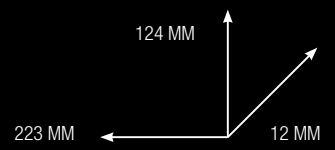

Maxi

	<p>6801W</p>	<p>7“-MONITOR SERIE MAXI. ZWEIDRAHTSYSTEM Farbmonitor für Unterputzmontage (in Gehäuse Art. 6817) oder Aufputzmontage (mit Halterung Art. 6820) mit 7“-Bildschirm 16/9, Freisprechfunktion Full-Duplex und berührungsempfindlichen Tasten. Gestattet die Helligkeits-, Kontrastregelung und die Einstellung der Lautstärke der Sprechverbindung und des Klingeltons. Zur Personalisierung des Klingeltons stehen mehrere Melodien zur Auswahl. Serienmäßige Ausstattung mit Tasten für Türöffner, für Aktivierung/Deaktivierung der Sprechverbindung mit entsprechenden LED-Anzeigen sowie mit 6 weiteren Tasten für Selbsteinschaltung, Privacy und andere programmierbare Funktionen. Verwaltet serienmäßig den Etagenruf und die Rufwiederholung und ist komplett mit 2x 8-stufigen DIP-SCHALTERN für die Programmierung des Teilnehmercodes und die Programmierung der Tasten ausgestattet. Inklusive Abzweigklemme für Steigleitung Art. 1214/2C. Der Monitor kann nur in 2-Draht-Anlagen Simplebus Top Color verwendet werden. Abmessungen 223x124x12 mm.</p>
	<p>6802W</p>	<p>7“-MONITOR SERIE MAXI. VIP-SYSTEM Farb-Touchscreen 7“ mit Freisprechverbindung Full-Duplex.. Beschallungsanlage und Verbrauchsmanagement serienmäßig. Lautstärkeregelung von Sprechverbindung und Ruf ton, Farb- und Kontrastregelung. Mit Slot für Mikro-SD-Karte. Der Klingelton kann personalisiert werden. Mit Funktion Memo Video und integriertem Teilnehmerverzeichnis für Intercom-Anrufe. Verwaltet die Rufsignale der Außensprechstellen und die Rufwiederholung. Mit Panik- und Alarm-Eingang. „Sensitive Touch“-Tasten mit LED-Hinterleuchtung. Die Tasten Sprechverbindung und Türöffner sind immer sichtbar, während alle anderen durch antippen oder Wischen sichtbar gemacht werden. Außerdem mit Selbsteinschalttaste, Taste für die wählbare Privacy- oder Arzt Ruf-Funktion (mit roter Anzeige-LED für aktive Mithörsperr e), 2 Tasten für sonstige Funktionen. Leuchtanzeige für „Tür offen“ und „Nachrichten“. Unterputz-, Aufputzmontage und Tischkonsole. Abmessungen 230x168x28 mm Kompatibel mit Video-Format H.264.</p>
	<p>6817</p>	<p>UNTERPUTZGEHÄUSE FÜR MONITOR MAXI Unterputzgehäuse aus schwarzem ABS Kunststoff. Abmessungen: 212x115x50mm.</p>
	<p>6820</p>	<p>WANDHALTERUNG FÜR MONITOR MAXI 2-DRAHT und VIP Wandhalterung für Monitor Maxi. Farbe Weiß. Abmessungen: 216x117x16 mm.</p>