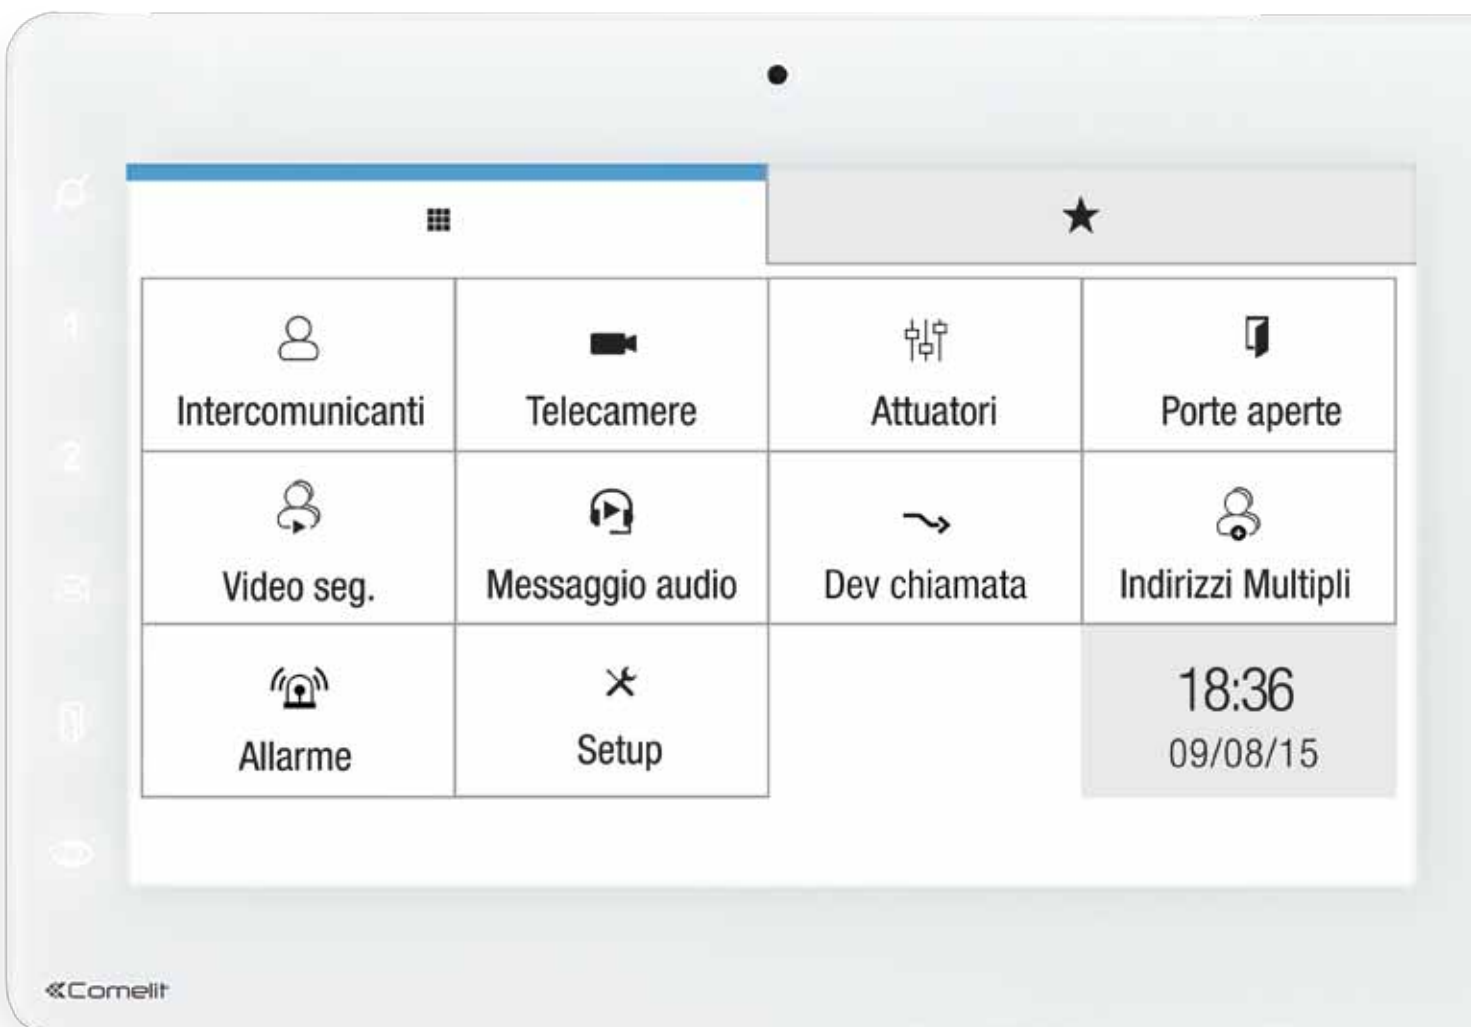

  
BUILDING KIT SIMPLEBUS TOP V I P

Maxi ist der neue Bezug für Videosprechstellen des oberen Marktsegments. Seine Formen sind das Ergebnis der Comelit-Forschung für ein innovatives Design. Dieses Engagement brachte dem Unternehmen zahlreiche renommierte Ehrungen und internationale Auszeichnungen ein, wie den Red Hot design award, Design Plus, Design Index ADI und Good Design. Maxi, das ebenfalls mit Good Design ausgezeichnet wurde, ist in zwei Ausführungen erhältlich - 2-Draht und ViP - und vereint hochwertiges Design mit moderner Technologie mit 7-Zoll-Bildschirm 16:9.

DESIGN
MILANO

reddot design award

DESIGN PLUS

Merlion
Awards

Maxi

Die Revolution des Designs
der Videosprechstelle.

223 MM

7-Zoll-Bildschirm 16:9 Glänzende Oberfläche aus kratzfestem, transparentem Polycarbonat. Seitenflächen in matt gebürstetem Metallfinish. Nur 12 mm flach. Maxi vereint anspruchsvolles, minimalistisches Design mit extrem einfacher Handhabung über die mit der Technologie „Sensitive Touch“ aktivierbaren Funktionen und den Touchscreen-Monitor mit kapazitiver Technologie (Ausführung ViP). Montage Unterputz, Aufputz und mit Tischkonsole.

Maxi

AUSFÜHRUNG 2-DRAHT

BUILDING KIT

SIMPLEBUS TOP

TASTEN SENSITIVE TOUCH
(SWIPE-FUNKTION):

RUFTONABSCHALTUNG/ARZTRUF

4 PROGRAMMIERBARE TASTEN

SELBSTEINSCHALTUNG