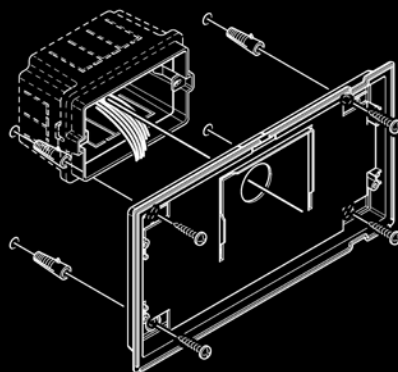

Maxi

	<p>6801W</p>	<p>7“-MONITOR SERIE MAXI. ZWEIDRAHTSYSTEM Farbmonitor für Unterputzmontage (in Gehäuse Art. 6817) oder Aufputzmontage (mit Halterung Art. 6820) mit 7“-Bildschirm 16/9, Freisprechfunktion Full-Duplex und berührungsempfindlichen Tasten. Gestattet die Helligkeits-, Kontrastregelung und die Einstellung der Lautstärke der Sprechverbindung und des Klingeltons. Zur Personalisierung des Klingeltons stehen mehrere Melodien zur Auswahl. Serienmäßige Ausstattung mit Tasten für Türöffner, für Aktivierung/Deaktivierung der Sprechverbindung mit entsprechenden LED-Anzeigen sowie mit 6 weiteren Tasten für Selbsteinschaltung, Privacy und andere programmierbare Funktionen. Verwaltet serienmäßig den Etagenruf und die Rufwiederholung und ist komplett mit 2x 8-stufigen DIP-SCHALTERN für die Programmierung des Teilnehmercodes und die Programmierung der Tasten ausgestattet. Inklusive Abzweigklemme für Steigleitung Art. 1214/2C. Der Monitor kann nur in 2-Draht-Anlagen Simplebus Top Color verwendet werden. Abmessungen 223x124x12 mm.</p>
	<p>6802W</p>	<p>7“-MONITOR SERIE MAXI. VIP-SYSTEM Farb-Touchscreen 7“ mit Freisprechverbindung Full-Duplex.. Beschallungsanlage und Verbrauchsmanagement serienmäßig. Lautstärkeregelung von Sprechverbindung und Ruf ton, Farb- und Kontrastregelung. Mit Slot für Mikro-SD-Karte. Der Klingelton kann personalisiert werden. Mit Funktion Memo Video und integriertem Teilnehmerverzeichnis für Intercom-Anrufe. Verwaltet die Rufsignale der Außensprechstellen und die Rufwiederholung. Mit Panik- und Alarm-Eingang. „Sensitive Touch“-Tasten mit LED-Hinterleuchtung. Die Tasten Sprechverbindung und Türöffner sind immer sichtbar, während alle anderen durch antippen oder Wischen sichtbar gemacht werden. Außerdem mit Selbsteinschalttaste, Taste für die wählbare Privacy- oder Arzt Ruf-Funktion (mit roter Anzeige-LED für aktive Mithörsperr e), 2 Tasten für sonstige Funktionen. Leuchtanzeige für „Tür offen“ und „Nachrichten“. Unterputz-, Aufputzmontage und Tischkonsole. Abmessungen 230x168x28 mm Kompatibel mit Video-Format H.264.</p>
	<p>6817</p>	<p>UNTERPUTZGEHÄUSE FÜR MONITOR MAXI Unterputzgehäuse aus schwarzem ABS Kunststoff. Abmessungen: 212x115x50mm.</p>
	<p>6820</p>	<p>WANDHALTERUNG FÜR MONITOR MAXI 2-DRAHT und VIP Wandhalterung für Monitor Maxi. Farbe Weiß. Abmessungen: 216x117x16 mm.</p>