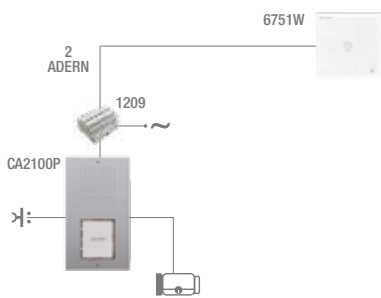

Kit 2 Adern und erweiterbar

KIT CIAO EINTEILNEHMERINSTALLATION VORPROGRAMMIERT 2-ADRIG

②

KCA2071

KIT EINTEILNEHMERINSTALLATION CIAO UND MINI AUDIO HF

Bestellnr.	Menge	Beschreibung
CA2100P	1	CIAO TÜRSTATION FÜR 1/2/4/8 TST. S2
1209	1	NETZTEIL VIDEO-KIT 2-ADRIG
CA9210	1	2 TASTEN MIT DOPPELTER HÖHE FÜR TST. CIAO
CA9211	1	4 EINZELTASTEN FÜR CIAO TÜRSTATION
CA9213	1	1 GROSSE TASTE FÜR CIAO TÜRSTATION
6751	1	MINI INNENSPRECHSTELLE MIT FREISPRECHFUNKTION, SB2

VIERTeilNEHMERINSTALLATION

MEHRTEILNEHMERINSTALLATION (WOHNHAUS)

KIT

EINTEILNEHMERINSTALLATION