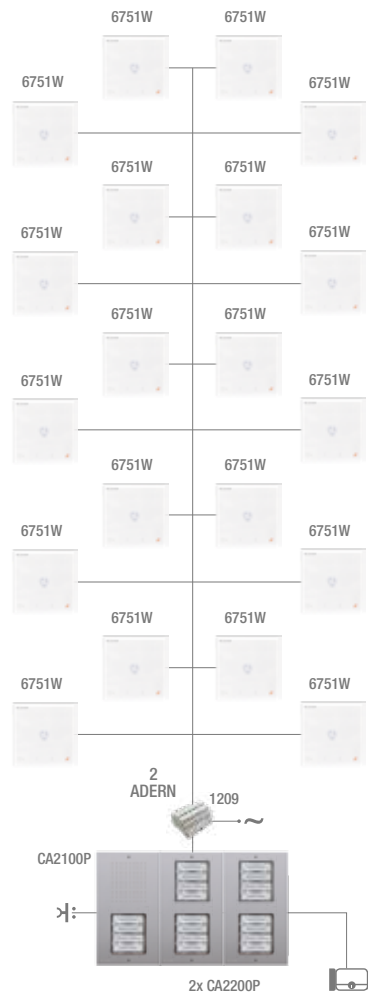

MEHRTEILNEHMERINSTALLATION (WOHNHAUS)