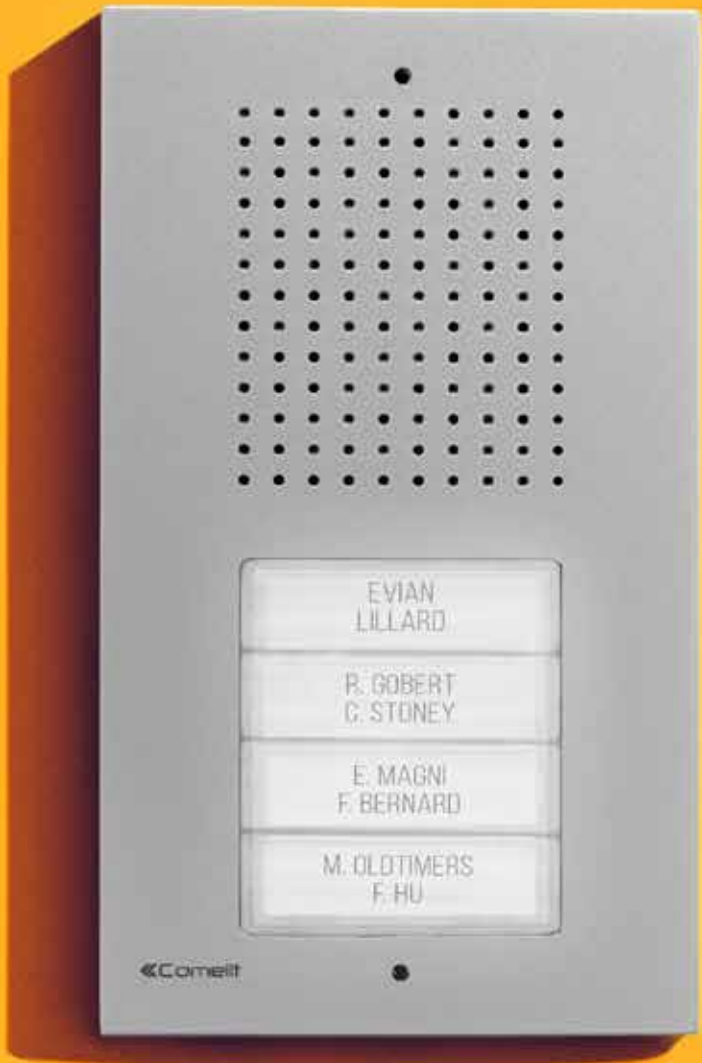

# Ciao

DIE KOMPAKTE UND ROBUSTE AUDIO-TÜRSTATION

 **Comelit**<sup>®</sup>  
Passion. Technology. Design.

# Ciao eine Türstation 72 Möglichkeiten

Die neue essentielle und minimalistische Comelit **Audio-Türstation**: Schlichtheit, die Sie erobern wird.

Aus Aluminiumdruckguss, ideal sowohl für die Einrichtung von neuen Anlagen als auch für Umrüstungen. Ciao ist in der digitalen **2-adrigen Version** (1-72 Teilnehmer) erhältlich.