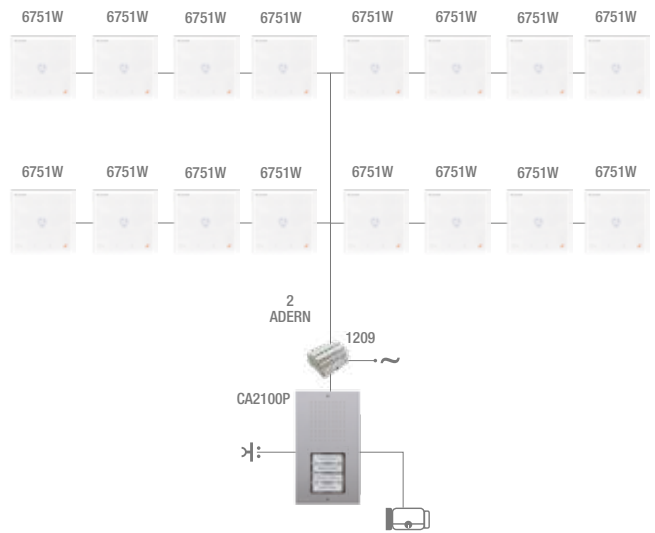

VIERTeilNEHMERINSTALLATION