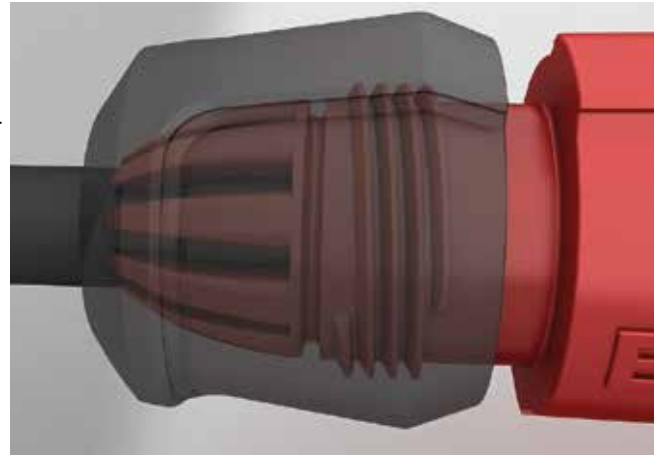

# Schutzkontakt-Stecker und Kupplung

 **Bals**

Einfach. Gut. Verbunden.

Die neuen Schutzkontakt-Stecker und Kupplungen jetzt neu in geteilter Ausführung und mit der einzigartigen Multi-Grip Kabelverschraubung verfügbar. Das seit über 15 Jahren bewährte und von Bals erfundene integrierte Zugentlastungssystem macht die Installation jetzt auch im Bereich der Schutzkontakt-Steckvorrichtungen einfacher und vor allem sicherer.

### Stecker

- Schutzart IP44
- Einfache und schnelle Montage durch eine geteilte Ausführung
- Großzügiger Anschlussbereich
- Die Ausrichtung der Anschlüsse ist bei allen Kontakten gleich, die Anschlussschrauben können somit alle aus einer Richtung bedient werden
- Die Gehäuse- und Anschlussschrauben können mit ein und demselben Werkzeug geschraubt werden (Kreuzschlitz PH2)
- Querschnitte von 1 mm<sup>2</sup> bis 4 mm<sup>2</sup> können problemlos angeschlossen werden
- Auch geeignet für belgisch/französisches System
- Verschiedene Farbvarianten (blau, rot, schwarz und grau) verfügbar

Ein großzügiges Gehäuse ermöglicht eine unkomplizierte Montage

Leiter bis maximal 4 mm<sup>2</sup> können problemlos angeschlossen werden

**Kupplung**

- Wie Stecker jedoch zusätzlich:
- Optional mit Kindersicherung
- auch in belgisch/französischem System verfügbar
- IP54

- Multi-Grip Kabelverschraubung mit integrierter Zugentlastung und Dichtung
- Optimale Zugentlastung für kleine und große Kabeldurchmesser
- Keine zeitaufwendige Montage einer zusätzlich innenliegenden Zugentlastung
- Das zeitaufwendige Anpassen der Zwiebelringe an den Kabeldurchmesser entfällt
- Schnelles und sicheres Verschließen der Verschraubung aufgrund eines Doppelganggewindes
- Die mit dem Gehäuse fest verbundene Gummidichtung ist unverlierbar und dichtet verlässlich ab
- Eine Zustandskontrolle der Zugentlastung von außen ist jederzeit möglich