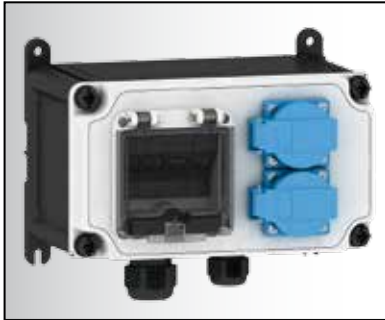

Netzwerk-Kompaktverteiler

 **Bals**

Einfach. Gut. Verbunden.

Netzwerk-Kompaktverteiler

Netzwerk-Kompaktverteiler

893059

- **VARIABOX** -S
- Gehäuseabmessung: 230 x130 mm
- 8x RJ45 Cat. 6 Buchseneinsatz 8-polig geschirmt unter Klarsichtklappe
- Leitungseinführung: 2 x M32 mit Mehrfachdichteinsatz 4 x 8 mm

Netzwerk-Kompaktverteiler

893058

- **VARIABOX** -S
- Gehäuseabmessung: 230 x130 mm
- 2x Schutzkontaktsteckdose 16A 230V Schutzart IP54
- 4x RJ45 Cat. 6 Buchseneinsatz 8-polig geschirmt unter Klarsichtklappe
- Leitungseinführung: 1 x M20, 1 x M32 mit Mehrfachdichteinsatz 4 x 8 mm

Vollgummi-Netzwerk-Hängeverteiler

57 3027

- robustes Vollgummigehäuse 140x140 mm
- 3x Schutzkontaktsteckdose 16A 230V Schutzart IP54
- 4x RJ45 Cat. 6 Buchseneinsatz 8-polig geschirmt unter Klarsichtklappe, optional abschließbar
- mit Berührungsschutz und Beschriftungsfeld
- Kabelanschluss- Steckanschluss auf Anfrage
- 1x M25 oben
- 1x M32 oben mit Mehrfachdichteinsatz 4 x 8

Vollgummi-Netzwerk-Kompaktverteiler

54 01046

- robustes Vollgummigehäuse 260x145 mm
- 4x Schutzkontaktsteckdose 16A 230V Schutzart IP54
- 4x RJ45 Cat. 6 Buchseneinsatz 8-polig geschirmt unter Klarsichtklappe, optional abschließbar
- mit Berührungsschutz und Beschriftungsfeld
- Kabelanschluss- Steckanschluss auf Anfrage
- 1x M25 unten
- 1x M32 unten mit Mehrfachdichteinsatz 4 x 8